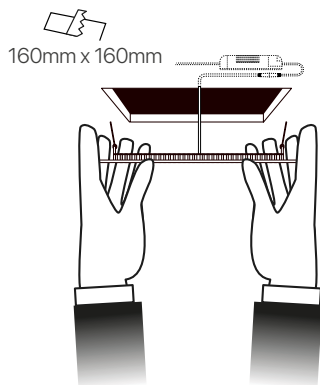

slim
ficha técnica
datasheet

ref. 5550395

Nombre / Name	Slim • downlight led empotrable cuadrado
Referencia / Reference	5550395
Materiales / Materials	Aluminio + PMMA / Aluminum + PMMA
Difusor / Diffuser	PMMA
Potencia / Power	12W
Temperatura de color / Color temperature	6500K
Flujo luminoso / Luminous flux	1250lm
Dimable / Dimmable	Opcional / Optional
Ángulo de apertura / Beam angle	110°
Ángulo de detección / Detection angle	-
IP	44
IK	08
F.P	>0.9
UGR	20
IRC	>80
Chip	EPISTAR 2835
Driver	i-TEC series
Vida media (duración) / Average life	± 50.000h
Clase energética / Energy class	A++
Aislamiento eléctrico / Electrical isolation	Clase I / Clase I
Colores / Colors	Blanco / White
Medida exterior / Product size	170mm x 170mm x 25mm
Medidas de corte / Cutting measurements	160mm x 160mm
Tª (ambiente/trabajo) / Tª (environment/work)	-20°C ~ 50°C
Input	AC85 ~ 265V
Output	DC24 ~ 48V
Frecuencia / Frequency	50 / 60Hz
Peso / Weight	411g
Certificados / Certificates	CE RoHS
Garantía / Warranty	2 años / 2 years