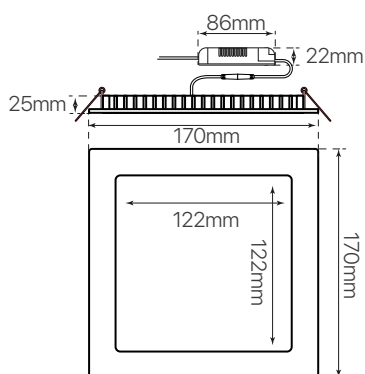

slim
ficha técnica
datasheet

ref. 5550395

Nombre / Name	Slim • downlight led empotrable cuadrado
Referencia / Reference	5550395
Materiales / Materials	Aluminio + PMMA / Aluminum + PMMA
Difusor / Diffuser	PMMA
Potencia / Power	12W
Temperatura de color / Color temperature	6500K
Flujo luminoso / Luminous flux	1250lm
Dimable / Dimmable	Opcional / Optional
Ángulo de apertura / Beam angle	110°
Ángulo de detección / Detection angle	-
IP	44
IK	08
F.P	>0.9
UGR	20
IRC	>80
Chip	EPISTAR 2835
Driver	i-TEC series
Vida media (duración) / Average life	± 50.000h
Clase energética / Energy class	A++
Aislamiento eléctrico / Electrical isolation	Clase I / Clase I
Colores / Colors	Blanco / White
Medida exterior / Product size	170mm x 170mm x 25mm
Medidas de corte / Cutting measurements	160mm x 160mm
Tª (ambiente/trabajo) / Tª (environment/work)	-20°C ~ 50°C
Input	AC85 ~ 265V
Output	DC24 ~ 48V
Frecuencia / Frequency	50 / 60Hz
Peso / Weight	411g
Certificados / Certificates	CE RoHS
Garantía / Warranty	2 años / 2 years